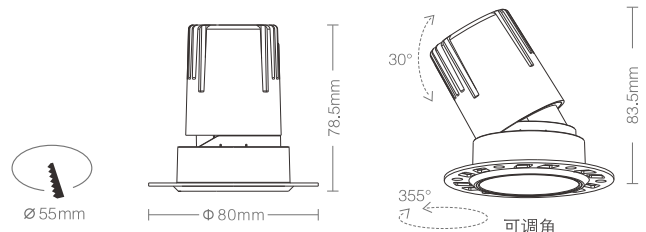

防眩天花灯(Ø55无边)

-  柔光片
 -  防眩网
 -  防眩杯(亮银)
 -  防眩杯(哑黑)
 -  防眩杯(白色)
- *可选配件

产品特性

灯具颜色: 金属灰+白色面板
 主体材质: 压铸铝
 光学系统: 透镜+防眩杯
 灯具外观: 金属质感
 投射方向: 垂直0~30°、水平0~355°
 防护等级: IP20 可选配IP44防水组件
 环境温度: -20°~40°
 重量: 130g

产品规格

开孔尺寸: Ø55mm
 功率: 7W
 光束角度: 15°、24°、36°、60°
 天花厚度: 2mm~25mm
 安装方式: 嵌入式
 吊顶空间: 大于100mm
 防眩角度: 40°

输入电压: 220~240V~50Hz
 输入电流: 33mA
 显指: Ra92
 色温: 2700K、3000K、3500K、4000K
 光通量: 406lm、423lm、452lm、469lm (15°)
 449lm、468lm、501lm、519lm (24°)
 480lm、500lm、536lm、556lm (36°)
 418lm、435lm、465lm、483lm (60°)