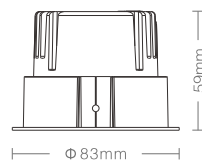

天花灯(Ø75)

*可选配件

产品特性

灯具颜色: 金属灰+白色面板
 主体材质: 压铸铝
 光学系统: 透镜
 灯具外观: 金属质感
 投射方向: 水平0~355°
 防护等级: IP20 可选配IP44防水组件
 环境温度: -20°~40°
 重量: 241g

产品规格

开孔尺寸: Ø75mm
 功率: 7W
 光束角度: 15°, 24°, 36°, 60°
 天花厚度: 2mm~25mm
 安装方式: 嵌入式
 吊顶空间: 大于115mm
 防眩角度: 40°