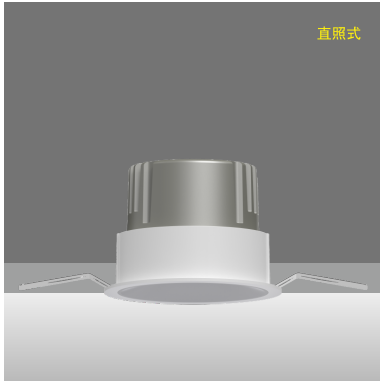

天花灯(Ø75)

*可选配件

产品特性

灯具颜色: 金属灰+白色面板
 主体材质: 压铸铝
 光学系统: 透镜
 灯具外观: 金属质感
 投射方向: 水平0~355°
 防护等级: IP20 可选配IP44防水组件
 环境温度: -20°~40°
 重量: 241g

产品规格

开孔尺寸: Ø75mm
 功率: 7W
 光束角度: 15°, 24°, 36°, 60°
 天花厚度: 2mm~25mm
 安装方式: 嵌入式
 吊顶空间: 大于115mm
 防眩角度: 40°