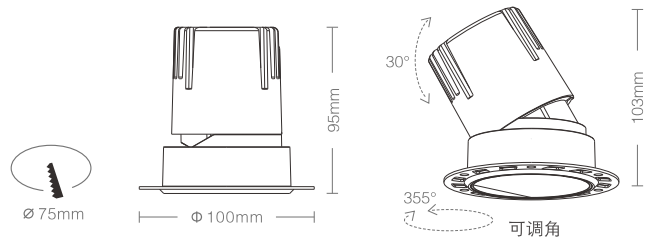

防眩天花灯(Ø75无边)

-  柔光片
 -  防眩网
 -  防眩杯(亮银)
 -  防眩杯(哑黑)
 -  防眩杯(白色)
- *可选配件

产品特性

灯具颜色: 金属灰+白色面板
 主体材质: 压铸铝
 光学系统: 透镜+防眩杯
 灯具外观: 金属质感
 投射方向: 垂直0~30°、水平0~355°
 防护等级: IP20 可选配IP44防水组件
 环境温度: -20°~40°
 重量: 278g

产品规格

开孔尺寸: $\phi 75\text{mm}$
 功率: 10W
 光束角度: 15°、24°、36°、60°
 天花厚度: 2mm~25mm
 安装方式: 嵌入式
 吊顶空间: 大于115mm
 防眩角度: 40°

输入电压: 220~240V~50Hz
 输入电流: 45mA
 显指: Ra92
 色温: 2700K、3000K、3500K、4000K
 光通量: 525lm、547lm、586lm、674lm (15°)
 584lm、609lm、651lm、676lm (24°)
 622lm、648lm、693lm、719lm (36°)
 540lm、563lm、602lm、625lm (60°)