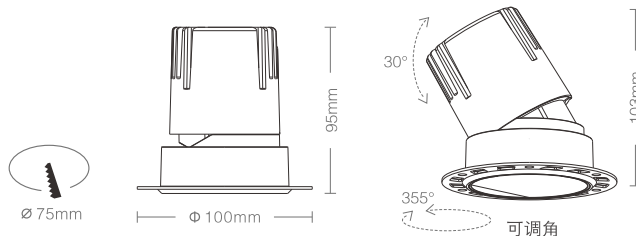

- 柔光片
- 防眩网
- 防眩杯(亮银)
- 防眩杯(哑黑)
- 防眩杯(白色)

*可选配件

产品特性

灯具颜色: 金属灰+白色面板
 主体材质: 压铸铝
 光学系统: 透镜+防眩杯
 灯具外观: 金属质感
 投射方向: 垂直0~30°、水平0~355°
 防护等级: IP20 可选配IP44防水组件
 环境温度: -20°~40°
 重量: 278g

产品规格

开孔尺寸: Ø75mm
 功率: 15W
 光束角度: 15°, 24°, 36°, 60°
 天花厚度: 2mm-25mm
 安装方式: 嵌入式
 吊顶空间: 大于115mm
 防眩角度: 40°