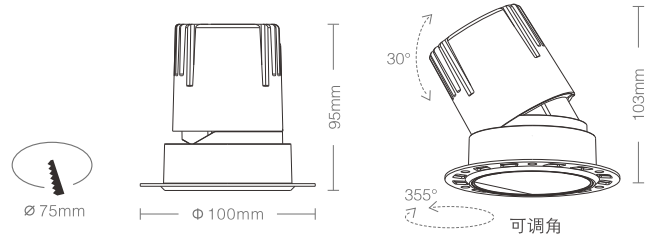

- 柔光片
 - 防眩网
 - 防眩杯(亮银)
 - 防眩杯(哑黑)
 - 防眩杯(白色)
- *可选配件

产品特性

灯具颜色: 金属灰+白色面板
 主体材质: 压铸铝
 光学系统: 透镜+防眩杯
 灯具外观: 金属质感
 投射方向: 垂直0~30°、水平0~355°
 防护等级: IP20 可选配IP44防水组件
 环境温度: -20°~40°
 重量: 278g

产品规格

开孔尺寸: Ø75mm
 功率: 7W
 光束角度: 15°、24°、36°、60°
 天花厚度: 2mm~25mm
 安装方式: 嵌入式
 吊顶空间: 大于115mm
 防眩角度: 40°