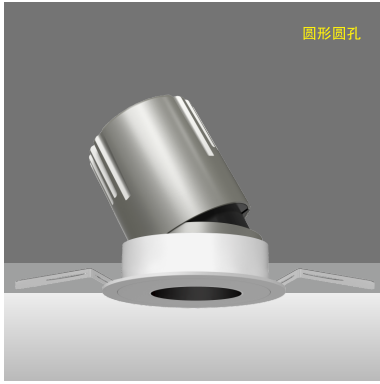

防眩圆孔天花灯(Ø75)

*可选配件

产品特性

灯具颜色: 金属灰+白色面板
 主体材质: 压铸铝
 光学系统: 透镜+面板
 灯具外观: 金属质感
 投射方向: 垂直0~30°、水平0~355°
 防护等级: IP20 可选配IP44防水组件
 环境温度: -20°~40°
 重量: 282g

产品规格

开孔尺寸: Ø75mm
 功率: 15W
 光束角度: 15°、24°、36°
 天花厚度: 2mm~25mm
 安装方式: 嵌入式
 吊顶空间: 大于115mm
 防眩角度: 40°

输入电压: 220~240V~50Hz
 输入电流: 70mA
 显指: Ra92
 色温: 2700K、3000K、3500K、4000K
 光通量: 796lm、829lm、887lm、943lm (15°)
 891lm、928lm、993lm、1030lm (24°)
 950lm、989lm、1058lm、1098lm (36°)

以下可调光款为可控硅调光; 0~10V调光:T改为M

2700K		3000K		3500K		4000K	
TSF1075W15-TB2715		TSF1075W15-TB3015		TSF1075W15-TB3515		TSF1075W15-TB4015	
TSF1075W15-NB2715		TSF1075W15-NB3015		TSF1075W15-NB3515		TSF1075W15-NB4015	
h(m)	D(cm)	average (lx)	center (lx)	h(m)	D(cm)	average (lx)	center (lx)
1.0	29	4986	7157	1.0	29	5193	7455
2.0	57	1246	1789	2.0	57	1298	1864
3.0	86	554	795	3.0	86	577	828
4.0	114	312	447	4.0	114	325	466