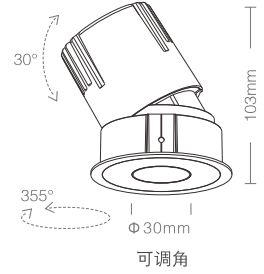

防眩圆孔天花灯(Ø75)

*可选配件

产品特性

灯具颜色: 金属灰+白色面板
 主体材质: 压铸铝
 光学系统: 透镜+面板
 灯具外观: 金属质感
 投射方向: 垂直0~30°、水平0~355°
 防护等级: IP20 可选配IP44防水组件
 环境温度: -20°~40°
 重量: 282g

产品规格

开孔尺寸: Ø75mm
 功率: 15W
 光束角度: 15°、24°、36°
 天花厚度: 2mm~25mm
 安装方式: 嵌入式
 吊顶空间: 大于115mm
 防眩角度: 40°

输入电压: 220~240V~50Hz
 输入电流: 70mA
 显指: Ra92
 色温: 2700K、3000K、3500K、4000K
 光通量: 796lm、829lm、887lm、943lm (15°)
 891lm、928lm、993lm、1030lm (24°)
 950lm、989lm、1058lm、1098lm (36°)

以下可调光款为可控硅调光; 0~10V调光:T改为M

2700K		3000K		3500K		4000K	
TSF1075W15-TB2715		TSF1075W15-TB3015		TSF1075W15-TB3515		TSF1075W15-TB4015	
TSF1075W15-NB2715		TSF1075W15-NB3015		TSF1075W15-NB3515		TSF1075W15-NB4015	
h(m)	D(cm)	average (lx)	center (lx)	h(m)	D(cm)	average (lx)	center (lx)
1.0	29	4986	7157	1.0	29	5193	7455
2.0	57	1246	1789	2.0	57	1298	1864
3.0	86	554	795	3.0	86	577	828
4.0	114	312	447	4.0	114	325	466