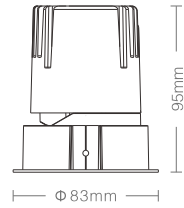

防眩圆孔天花灯(Ø75)

*可选配件

产品特性

灯具颜色: 金属灰+白色面板
 主体材质: 压铸铝
 光学系统: 透镜+面板
 灯具外观: 金属质感
 投射方向: 垂直0~30°、水平0~355°
 防护等级: IP20 可选配IP44防水组件
 环境温度: -20°~40°
 重量: 282g

产品规格

开孔尺寸: Ø75mm
 功率: 15W
 光束角度: 15°、24°、36°
 天花厚度: 2mm~25mm
 安装方式: 嵌入式
 吊顶空间: 大于115mm
 防眩角度: 40°