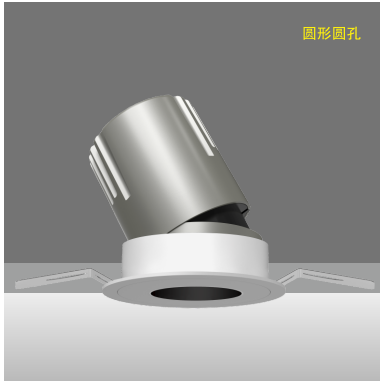

# 防眩圆孔天花灯(Ø75)

\*可选配件

## 产品特性

灯具颜色: 金属灰+白色面板  
 主体材质: 压铸铝  
 光学系统: 透镜+面板  
 灯具外观: 金属质感  
 投射方向: 垂直0~30°、水平0~355°  
 防护等级: IP20 可选配IP44防水组件  
 环境温度: -20°~40°  
 重量: 282g

## 产品规格

开孔尺寸: Ø 75mm  
 功率: 7W  
 光束角度: 15° 24° 36°  
 天花厚度: 2mm~25mm  
 安装方式: 嵌入式  
 吊顶空间: 大于115mm  
 防眩角度: 40°

输入电压: 220~240V~50Hz  
 输入电流: 33mA  
 显指: Ra92  
 色温: 2700K、3000K、3500K、4000K  
 光通量: 406lm、423lm、452lm、469lm (15°)  
 449lm、468lm、501lm、519lm (24°)  
 480lm、500lm、536lm、556lm (36°)