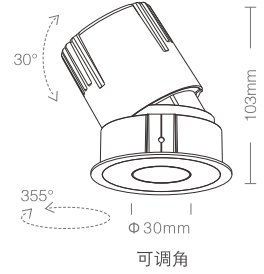

## 产品特性

灯具颜色: 金属灰+白色面板  
 主体材质: 压铸铝  
 光学系统: 透镜+面板  
 灯具外观: 金属质感  
 投射方向: 垂直0~30°、水平0~355°  
 防护等级: IP20 可选配IP44防水组件  
 环境温度: -20°~40°  
 重量: 282g

## 产品规格

开孔尺寸: Ø 75mm  
 功率: 7W  
 光束角度: 15° 24° 36°  
 天花厚度: 2mm~25mm  
 安装方式: 嵌入式  
 吊顶空间: 大于115mm  
 防眩角度: 40°

输入电压: 220~240V~50Hz  
 输入电流: 33mA  
 显指: Ra92  
 色温: 2700K、3000K、3500K、4000K  
 光通量: 406lm、423lm、452lm、469lm (15°)  
 449lm、468lm、501lm、519lm (24°)  
 480lm、500lm、536lm、556lm (36°)