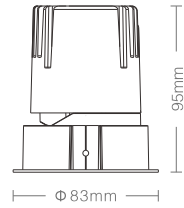

## 产品特性

灯具颜色: 金属灰+白色面板  
 主体材质: 压铸铝  
 光学系统: 透镜+面板  
 灯具外观: 金属质感  
 投射方向: 垂直0~30°、水平0~355°  
 防护等级: IP20 可选配IP44防水组件  
 环境温度: -20°~40°  
 重量: 282g

## 产品规格

开孔尺寸: Ø 75mm  
 功率: 7W  
 光束角度: 15° 24° 36°  
 天花厚度: 2mm~25mm  
 安装方式: 嵌入式  
 吊顶空间: 大于115mm  
 防眩角度: 40°

输入电压: 220~240V~50Hz  
 输入电流: 33mA  
 显指: Ra92  
 色温: 2700K、3000K、3500K、4000K  
 光通量: 406lm、423lm、452lm、469lm (15°)  
 449lm、468lm、501lm、519lm (24°)  
 480lm、500lm、536lm、556lm (36°)